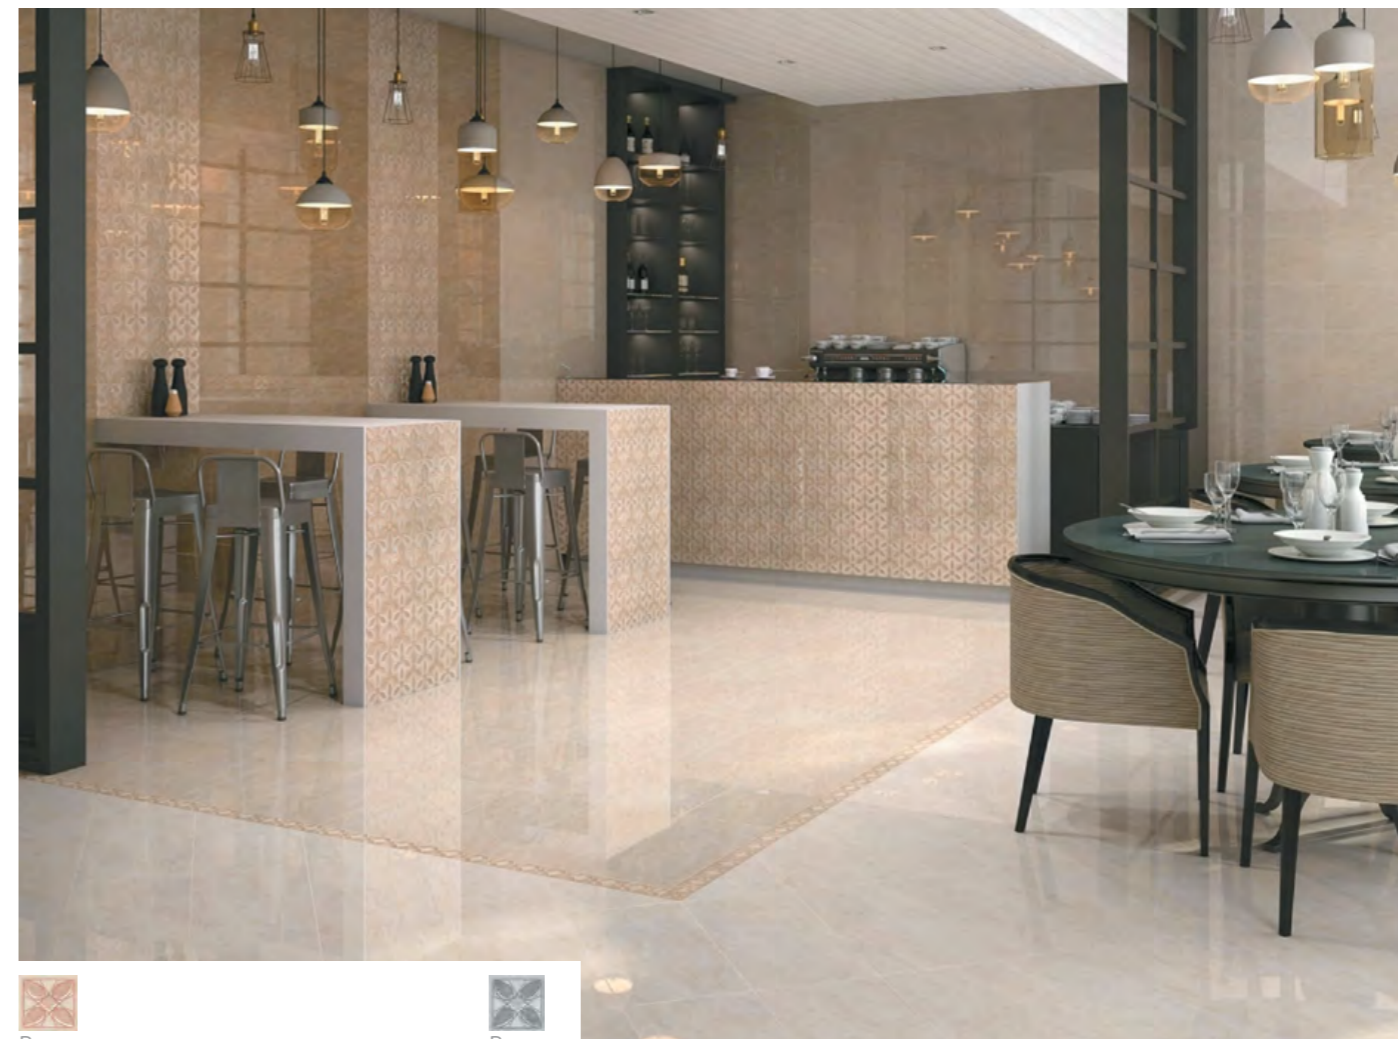

Вставка  
Престон напольная ADVA185\4230  
7,7x7,7

Вставка  
Престон напольная ADVA186\4229  
7,7x7,7

Керамогранит  
Престон светлый SG150600N (4230)  
40,2x40,2

Престон						
	шт	м <sup>2</sup>	kg	шт	м <sup>2</sup>	kg
7,7x7,7	36		3,6			
40,2x40,2	10	1,62	29,3	48	77,7	1 426