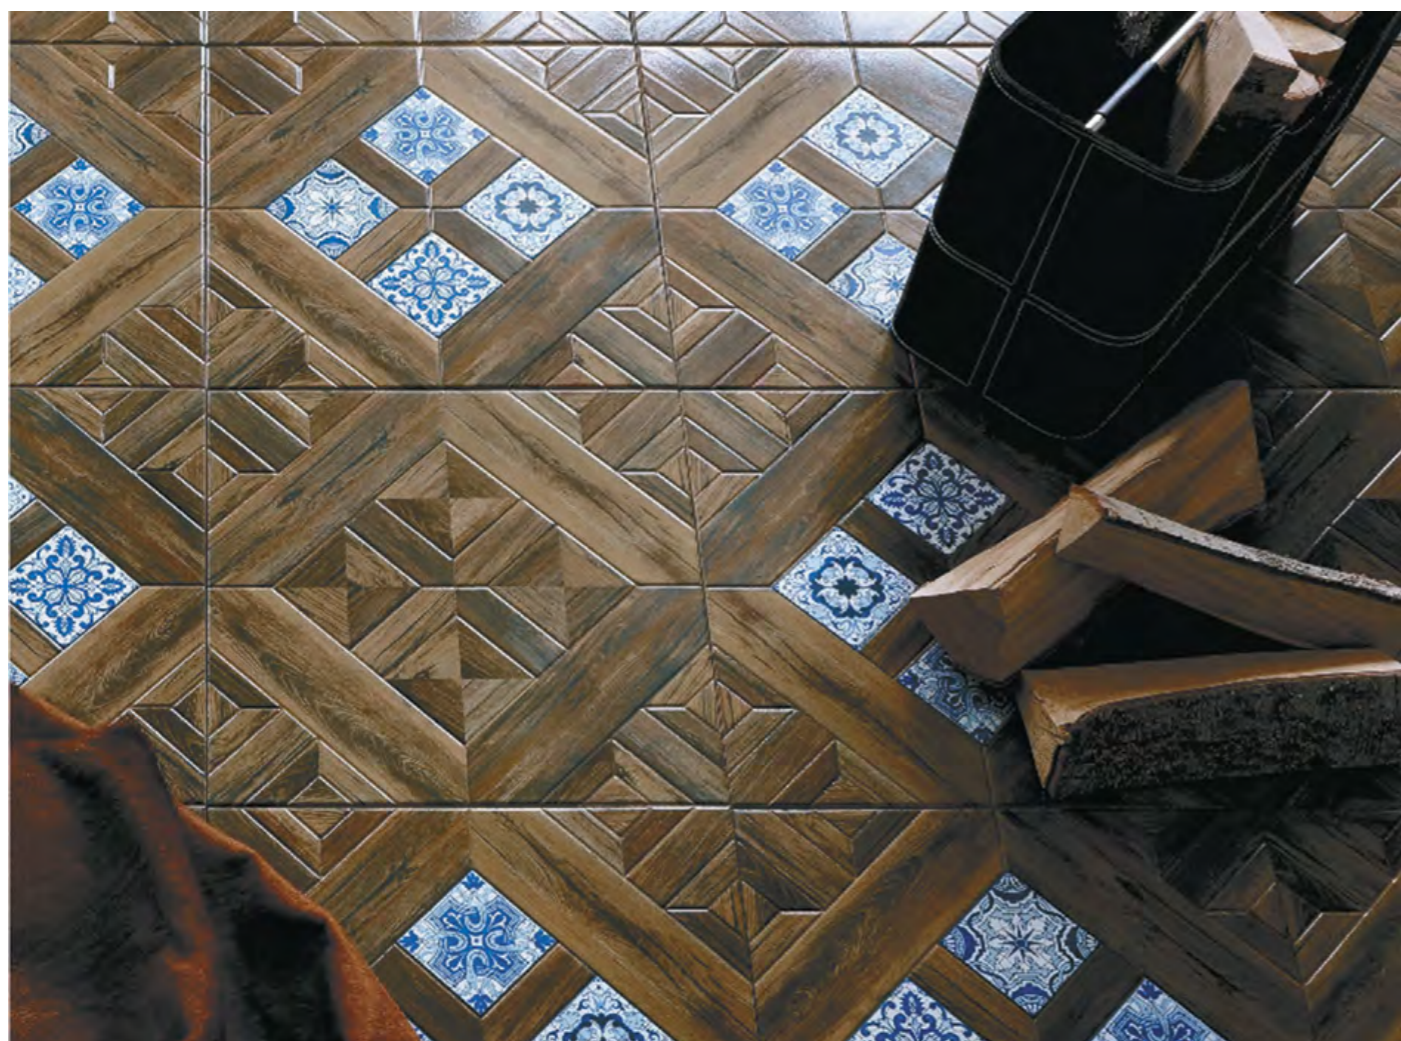

Калабрия						
40x40	11	1,76	31,8	48	84,48	1 548